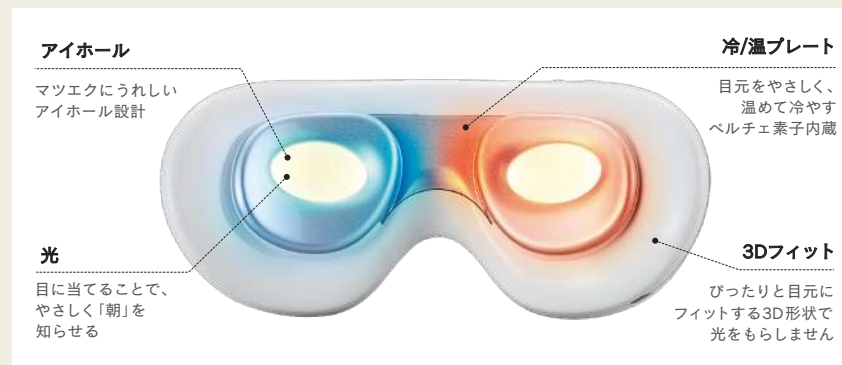

## パワフルな光を起床時に浴びることで「朝」をお知らせ

目もと部分にライトを搭載。朝目覚めたら、横になったまま目の上に乗せるだけで光を取り込んで“光浴”ができ、爽やかな朝に導きます。目を閉じていても身体に「朝」をお知らせして、シャッキリとした気分で起床へ導きます。

※イメージ

point

2

## ペルチェ素子内蔵の冷・温プレートで目元をやさしく温めて冷やす

目元を冷やしたり、温めたりするペルチェ素子内蔵のプレートを搭載しました。

スッキリモード

冷 ↔ 温

冷温切り替えて目もとスッキリ。  
朝にオススメ。

ひんやりモード

冷(C) 約20℃

冷やし爽快リフレッシュ。  
勉強や仕事にも。

ぬくぬくモード

温(H) 約40℃

じんわりあたため。  
おやすみ前にオススメ。

point

3

## こだわりの3D設計

マツエクをつけていても折れにくいアイホール設計と、ぴったりと目元にフィットして光をもらさない3D形状を実現しました。

※イメージ

point

4