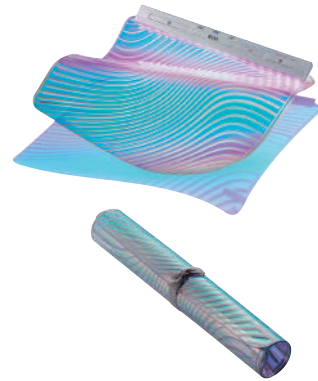

FOR WHAT KIND OF PERSON?

美しいデザイン、手軽なのに本格的な筋トレができると人気を呼んだ初代モデルの「ルルドスタイル EMSシート」。発売から2年を経て、EMS機構を大幅にバージョンアップして登場です。低周波と中周波が同時に出力し、筋肉を刺激する“3次元EMSシステム”が、筋肉に深く広く届けることが可能になりました。初めてEMSを使う方はもちろん、既に初代モデルを持っている方にも、その違いをぜひ試してほしい、ルルドスタイルの自信作です。

SPEC

[商品スペック]

製品名	ルルドスタイル EMSシートネクサ
品番	AX-FRL916sv (シルバー)
価格	8,800円 (税込)
サイズ/重量	(約)W360×L340×H25mm / 約230g
電源	リチウムイオン充電 (1500mAh)
タイマー	約5分・10分自動オフ
プログラム	リラックス・エクササイズ・オート
EMS強度	8段階調整
充電所用時間	約3.5時間
連続使用时间	約1.5時間
付属品	USBケーブル、アトマイザー、収納バンド

INFORMATION

ルルドスタイルについて

自宅でも手軽に、理想のカラダへ。スマートでストイックなデザイン、手軽なものからフィットネス上級者も納得の本格派まで充実のラインナップ。2020年春にデビューした「ルルドスタイル」は、家に居ながらにして運動を習慣化できるフィットネス機器ブランドです。この度「ルルドスタイル」は健康・マッサージ器ブランドのルルドと共にさらに成長し、より一体感を醸成するためにロゴをリニューアルいたします。

旧

Lourdes STYLE

新

Lourdes style

株式会社アテックス

事業内容

家庭用医療機器、マッサージ器、フィットネス機器、健康機能寝具、収納式ベッド、美容・健康機器などの商品企画・開発・製造及び輸入販売

本社/本社営業本部

〒547-0014 大阪市平野区長吉川辺3-3-24 tel:06-6799-8100(代) fax:06-6799-8118(代)
公式サイト <https://www.atex-net.co.jp/>

掲載時お問い合わせ先

アテックス

tel:0120-486-505 <https://www.atex-net.co.jp/>