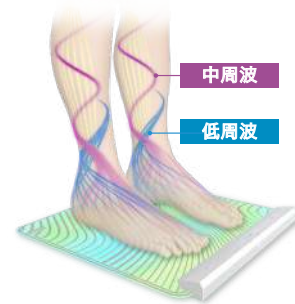

2020年春にルルドスタイルブランドの第一弾としてデビューした「ルルドスタイル EMSシート」が、この度1ミリの薄さはそのままに筋肉に深く、広く届ける確かなEMS技術を搭載し大きな進化を遂げました。NEXA（ネクサ）＝NEXT（ネクスト）＋EXERCISE（エクササイズ）という意味の通り、EMSを使った最新鋭の筋トレマシンが登場します。

※シート部分

HOW TO ENJOY?

POINT

1

進化を遂げたテクノロジー “3次元EMSシステム”搭載で 確かな筋トレ効果

従来品※のEMS機構を大幅にバージョンアップさせ、EMSの回路を2つ搭載。低周波EMSと中周波EMSが同時に筋肉を刺激できるという、新しいシステム※“3次元EMS”を作り上げました。より深く、より広範囲にEMSの刺激を届け、今までにない複雑で重厚なEMSの体感と、確かな筋トレ効果が得られます。

※AX-KXL5700と比較

3次元EMS	低周波・中周波が組み合わされた2つのEMS回路で、筋肉への立体的な刺激
中周波	筋肉の深層を刺激
低周波	筋肉の表層をダイレクトに刺激

※波形はイメージ

POINT

2

LEDイルミネーションで没入感のある筋肉トレーニング

操作部にずらっと並んだ19個のライトが色とりどりに変化していくLEDイルミネーション。オーロラのPVCシートに反射した光が煌めき、薄暗い部屋で使うと没入感を高めます。また、イルミネーションはEMSの動きとシンクロするようにプログラムされており、目に見えないEMSが可視化されます。自宅で暗闇エクサを叶え、気分を上げてくれること間違いなしの新機能です。

POINT

3

EMSの肌当たりを高めるPVCシートの凹凸加工

わずか1mmという薄さのPVCシートは前モデルから継承し、さらにそのシート上に凹凸加工を施しました。EMSが流れる波形の電極プリントラインを凸形状にすることで、必然的に肌と電極ラインの密着度が上がります。EMSの当たりを良くする効果に加え、凹凸加工が作り出す陰影とオーロラ柄の光の反射が相まって、1mmのシートに立体感が生まれ全体の高級感を演出します。