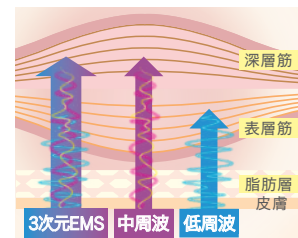

2020年春にルルドスタイルブランドの第一弾としてデビューした「ルルドスタイル EMSシート」が、この度1ミリの薄さはそのままに筋肉に深く、広く届ける確かなEMS技術を搭載し大きな進化を遂げました。NEXA（ネクサ）＝NEXT（ネクスト）＋EXERCISE（エクササイズ）という意味の通り、EMSを使った最新鋭の筋トレマシンが登場します。

※シート部分

HOW TO ENJOY?

POINT

1

進化を遂げたテクノロジー “3次元EMSシステム”搭載で 確かな筋トレ効果

従来品※のEMS機構を大幅にバージョンアップさせ、EMSの回路を2つ搭載。低周波EMSと中周波EMSが同時に筋肉を刺激できるという、新しいシステム※“3次元EMS”を作り上げました。より深く、より広範囲にEMSの刺激を届け、今までにない複雑で重厚なEMSの体感と、確かな筋トレ効果が得られます。

※AX-KXL5700と比較

3次元EMS	低周波・中周波が組み合わされた2つのEMS回路で、筋肉への立体的な刺激
中周波	筋肉の深層を刺激
低周波	筋肉の表層をダイレクトに刺激

※波形はイメージ

POINT

2

LEDイルミネーションで没入感のある筋肉トレーニング

操作部にずらっと並んだ19個のライトが色とりどりに変化していくLEDイルミネーション。オーロラのPVCシートに反射した光が煌めき、薄暗い部屋で使うと没入感を高めます。また、イルミネーションはEMSの動きとシンクロするようにプログラムされており、目に見えないEMSが可視化されます。自宅で暗闇エクサを叶え、気分を上げてくれること間違いなしの新機能です。

POINT

3

EMSの肌当たりを高めるPVCシートの凹凸加工

わずか1mmという薄さのPVCシートは前モデルから継承し、さらにそのシート上に凹凸加工を施しました。EMSが流れる波形の電極プリントラインを凸形状にすることで、必然的に肌と電極ラインの密着度が上がります。EMSの当たりを良くする効果に加え、凹凸加工が作り出す陰影とオーロラ柄の光の反射が相まって、1mmのシートに立体感が生まれ全体の高級感を演出します。