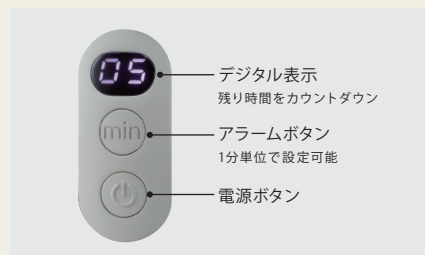

オフィスでの昼寝に特化した新しいスタイルのまくらです。デスクでの心地よい昼寝を追求し、上半身をしっかりと支えながら、安定した寝姿勢をキープします。最大60分までの振動タイマー付き(1分単位で設定)で、使わない時は折りたたんで収納できます。

gr (グレー)

心地よく眠れる昼寝姿勢をキープ

目指したのはクイックマッサージ台のあの姿勢です。本製品はオフィスの昼寝に多く見られる、机にうつ伏せ寝の困りごと（息がこもる、腕がだるい）を改善します。本製品は上半身を面で支えることで肩や背中への力を抜いて、快適な昼寝姿勢を保ちます。また3段階の角度設定で体格に合わせて調節できます。

POINT 1

寝跡が付きにくいフェイスホール

顔全体で頭部を支える設計なので、寝跡が付きにくくなっています。鼻・口もとを覆わないので、呼吸がしやすく心地よい昼寝ができます。

POINT 2

静かに起きられる振動式アラーム

最大60分まで設定できるタイマー機能付きです。昼寝をしたい時間をセットすると、カウントダウンで表示します。振動式なので周りの人に気づかれることなくスマートに起きられます。

※単3乾電池2本使用（別売）

POINT 3

ABOUT THE PRODUCT

昼寝は仕事のパフォーマンスをサポートする有用な手段として注目を浴びています。昼寝をより効果的な時間にするためには、良い環境が必要です。本製品はそのための最適なアイテムです。上半身をしっかりと支えることで寝心地を高め、振動アラームでやさしく起こします。新しい昼寝のスタイルを取り入れることで、午後からの仕事を快適にします。

SPEC

品名	午後のまくら
品番	AX-BT808gr (グレー)
価格	8,800円 (税込)
サイズ / 重量	45度調整時：(約)W240×L310×H330mm / 約1.4kg 折りたたみ時：(約) W240×L440×H125mm (折りたたみ時)
電源	単3乾電池 2本 (別売)
タイマー	最大60分 (1分事に設定)
生産国	中国