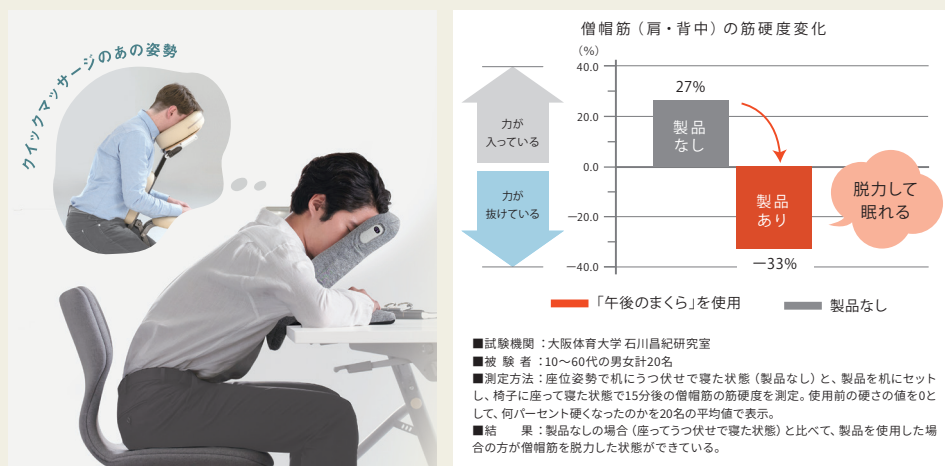

オフィスでの昼寝に特化した新しいスタイルのまくらです。デスクでの心地よい昼寝を追求し、上半身をしっかりと支えながら、安定した寝姿勢をキープします。最大60分までの振動タイマー付き(1分単位で設定)で、使わない時は折りたたんで収納できます。

gr (グレー)

心地よく眠れる昼寝姿勢をキープ

目指したのはクイックマッサージ台のあの姿勢です。本製品はオフィスの昼寝に多く見られる、机にうつ伏せ寝の困りごと（息がこもる、腕がだるい）を改善します。本製品は上半身を面で支えることで肩や背中への力を抜いて、快適な昼寝姿勢を保ちます。また3段階の角度設定で体格に合わせて調節できます。

POINT 1

寝跡が付きにくいフェイスホール

顔全体で頭部を支える設計なので、寝跡が付きにくくなっています。鼻・口もとを覆わないので、呼吸がしやすく心地よい昼寝ができます。

POINT 2

静かに起きられる振動式アラーム

最大60分まで設定できるタイマー機能付きです。昼寝をしたい時間をセットすると、カウントダウンで表示します。振動式なので周りの人に気づかれることなくスマートに起きられます。

※単3乾電池2本使用（別売）